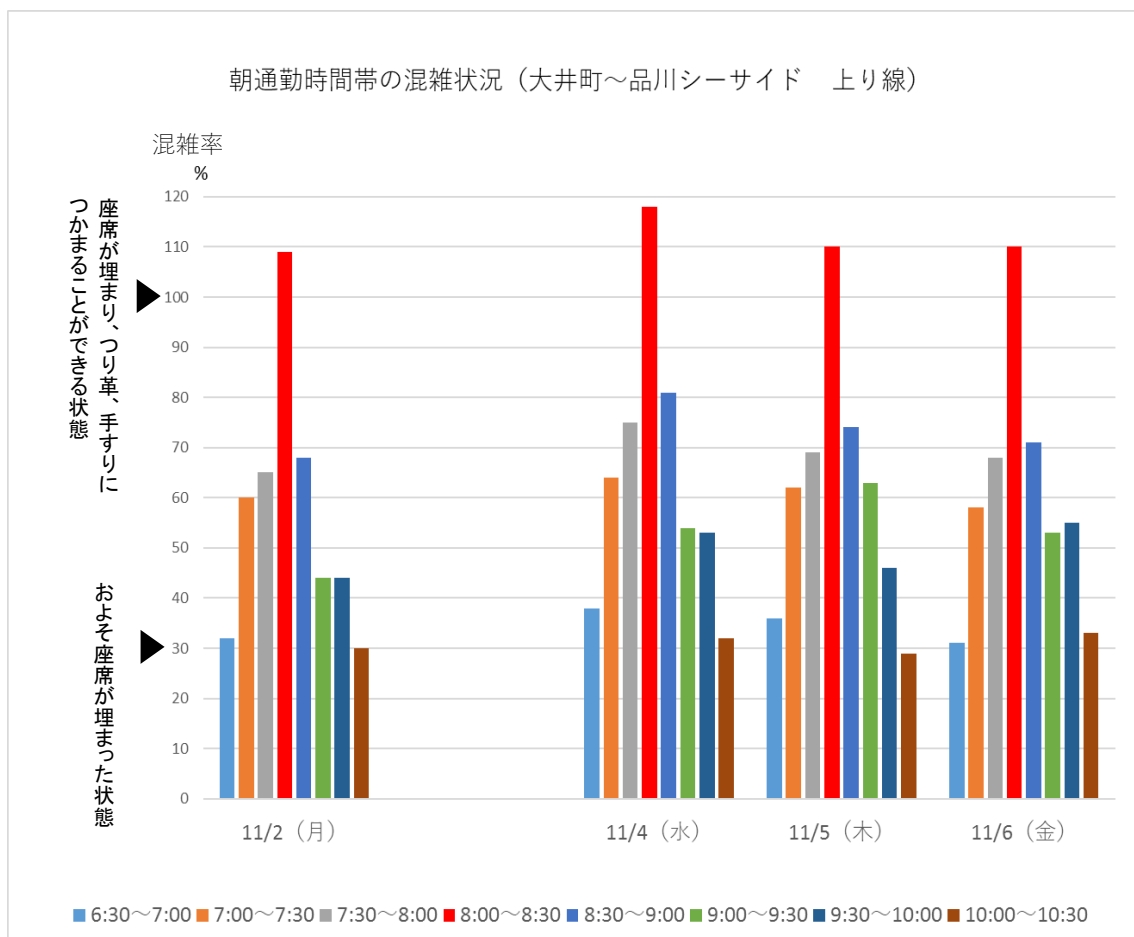

りんかい線

りんかい線の大井町～品川シーサイド間での今週の朝通勤時間帯混雑状況です。最も混雑する時間帯は8:00～8:30です。

引き続き、混雑のピーク時間帯を避けての通勤・通学にご協力をお願いいたします。

※混雑率とは乗車人員を電車の定員で割った数値です