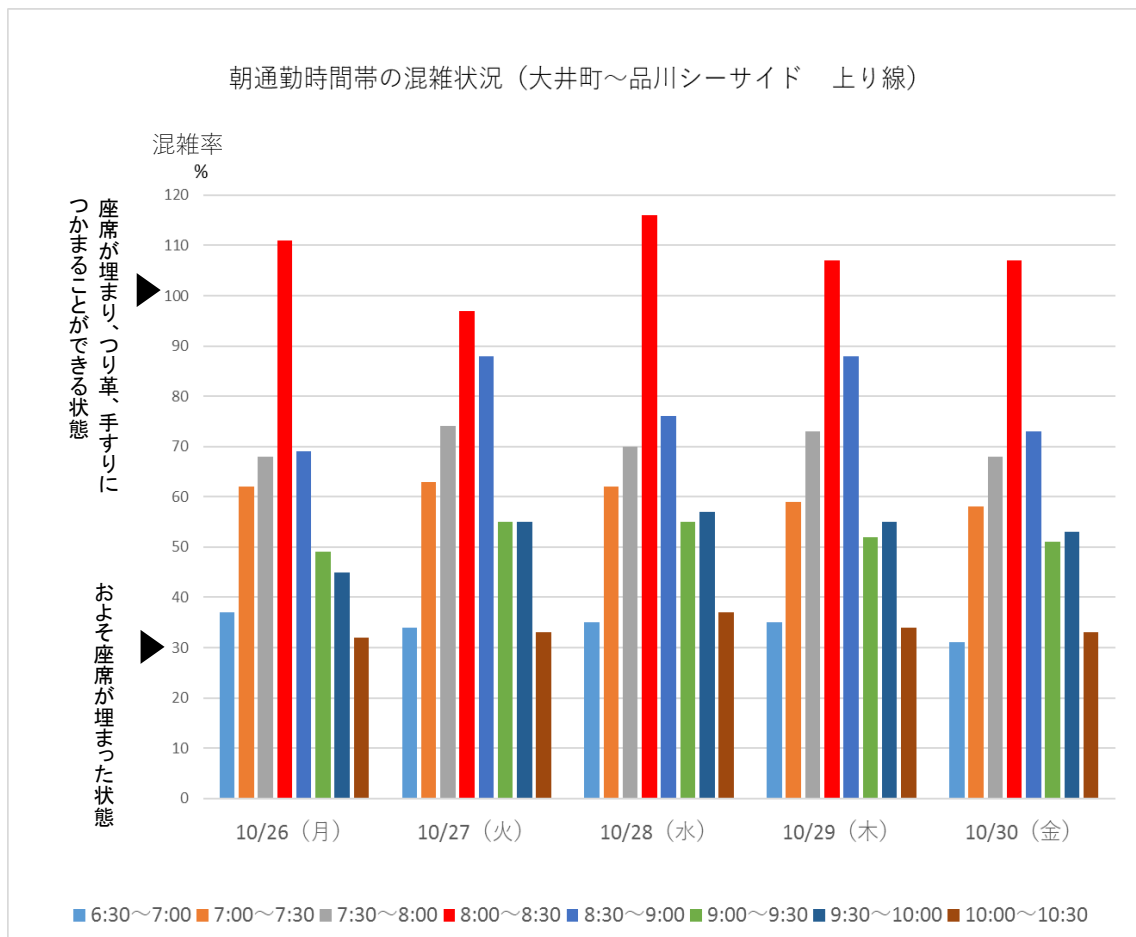

りんかい線

りんかい線の大井町～品川シーサイド間での今週の朝通勤時間帯混雑状況です。最も混雑する時間帯は8:00～8:30です。

引き続き、混雑のピーク時間帯を避けての通勤・通学にご協力をお願いいたします。

※混雑率とは乗車人員を電車の定員で割った数値です