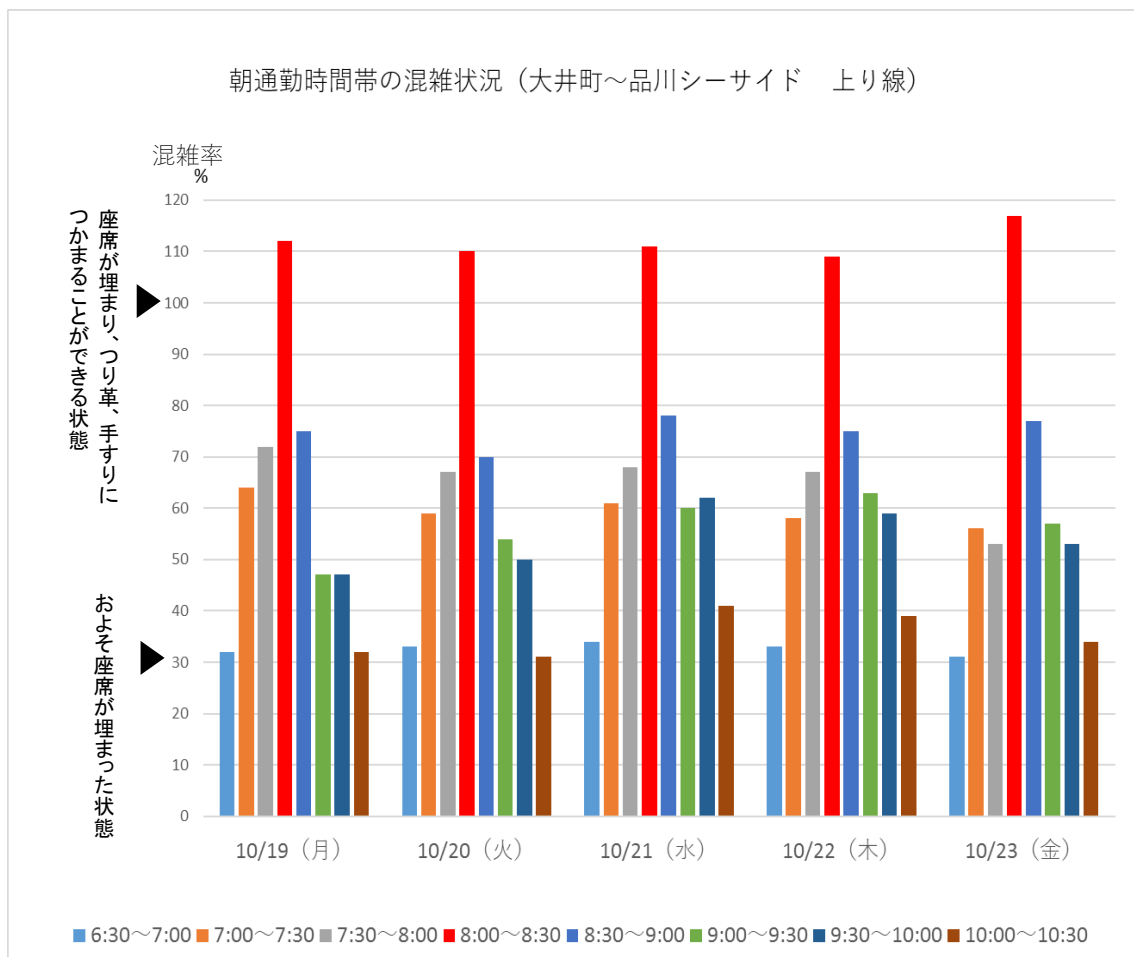

りんかい線

りんかい線の大井町～品川シーサイド間での今週の朝通勤時間帯混雑状況です。最も混雑する時間帯は8:00～8:30です。

引き続き、混雑のピーク時間帯を避けての通勤・通学にご協力をお願いいたします。

※混雑率とは乗車人員を電車の定員で割った数値です