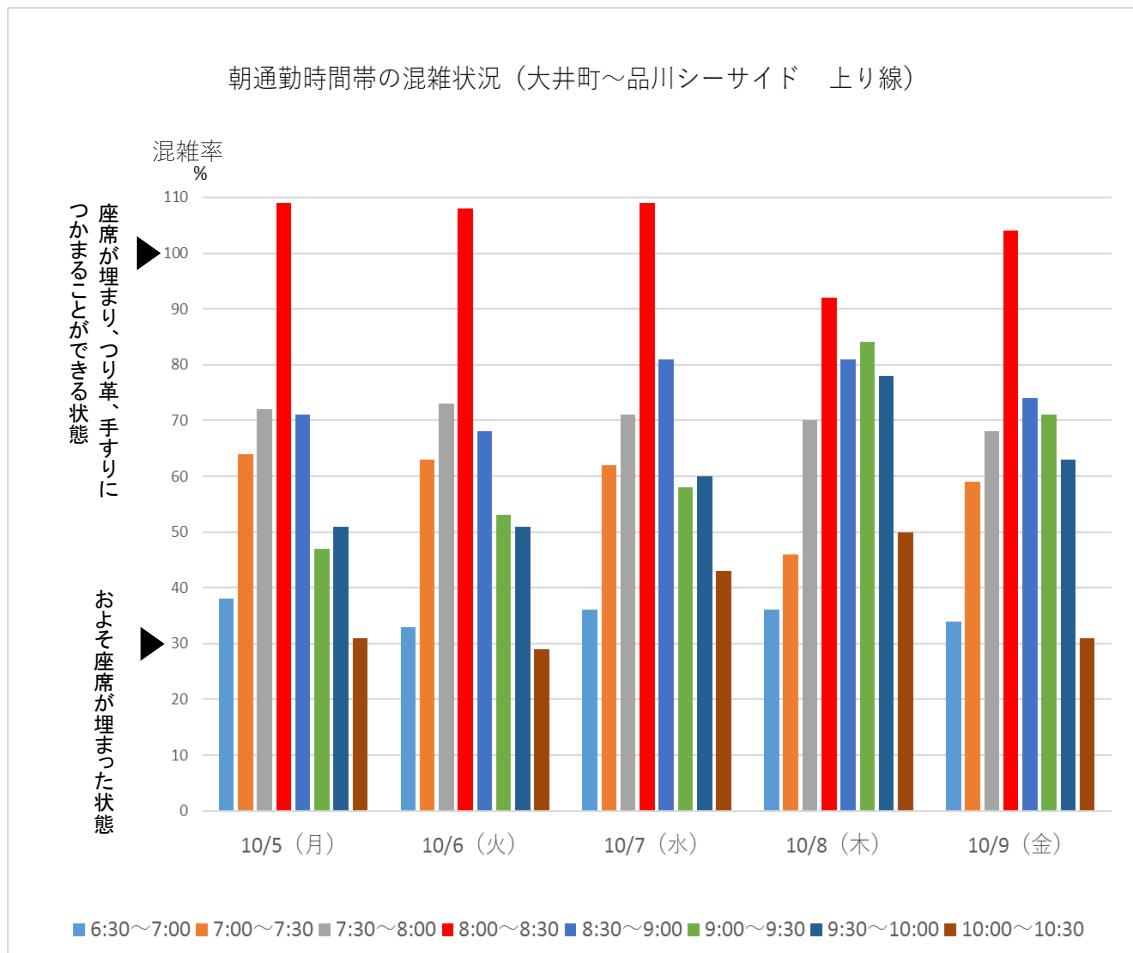

りんかい線

りんかい線の大井町～品川シーサイド間での今週の朝通勤時間帯混雑状況です。最も混雑する時間帯は8:00～8:30です。

引き続き、混雑のピーク時間帯を避けての通勤・通学にご協力をお願いいたします。

※混雑率とは乗車人員を電車の定員で割った数値です