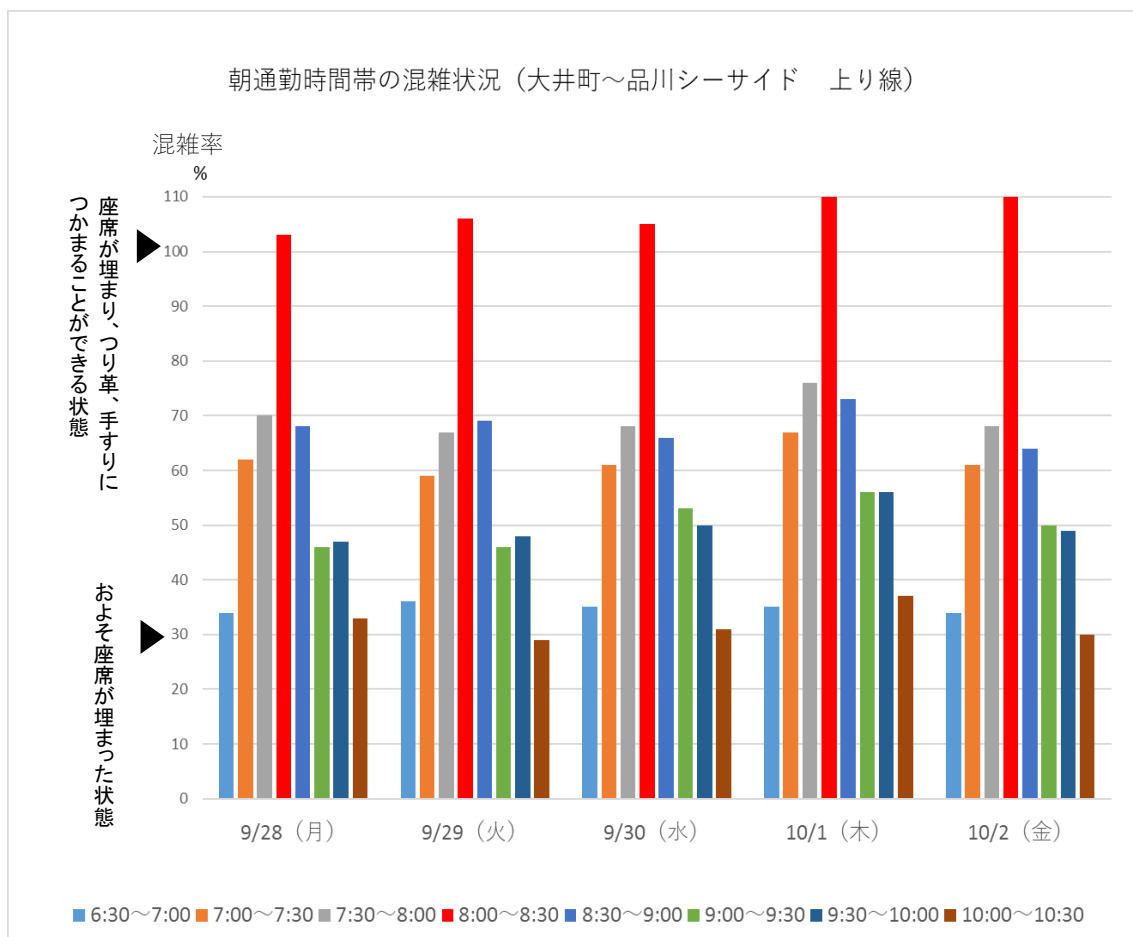

りんかい線

りんかい線の大井町～品川シーサイド間での今週の朝通勤時間帯混雑状況です。最も混雑する時間帯は 8:00～8:30 です。

引き続き、混雑のピーク時間帯を避けての通勤・通学にご協力をお願いいたします。

※混雑率とは乗車人員を電車の定員で割った数値です