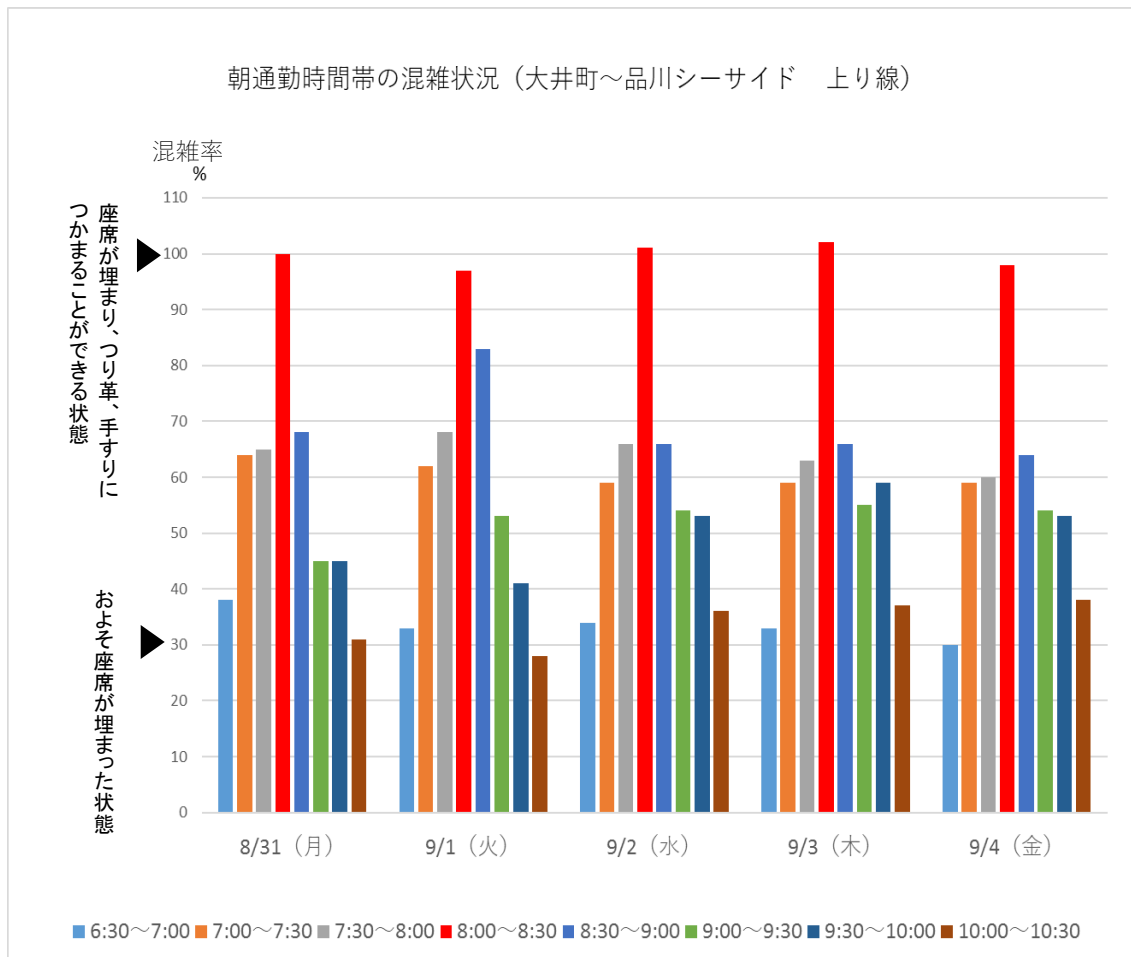

りんかい線

りんかい線の大井町～品川シーサイド間での今週の朝通勤時間帯混雑状況です。最も混雑する時間帯は8:00～8:30です。

引き続き、混雑のピーク時間帯を避けての通勤・通学にご協力をお願いいたします。

※混雑率とは乗車人員を電車の定員で割った数値です