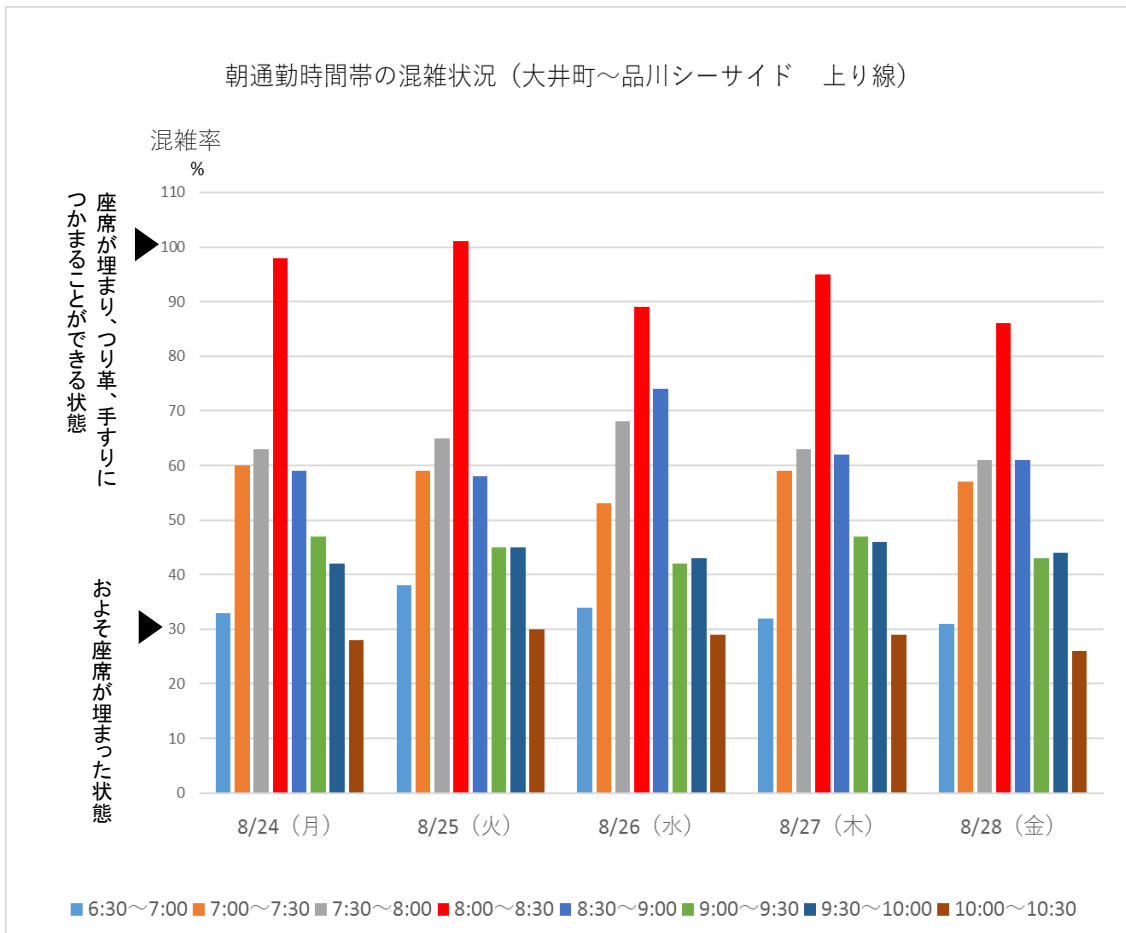

りんかい線

りんかい線の大井町～品川シーサイド間での今週の朝通勤時間帯混雑状況です。最も混雑する時間帯は8:00～8:30です。

引き続き、混雑のピーク時間帯を避けての通勤・通学にご協力をお願いいたします。

※混雑率とは乗車人員を電車の定員で割った数値です