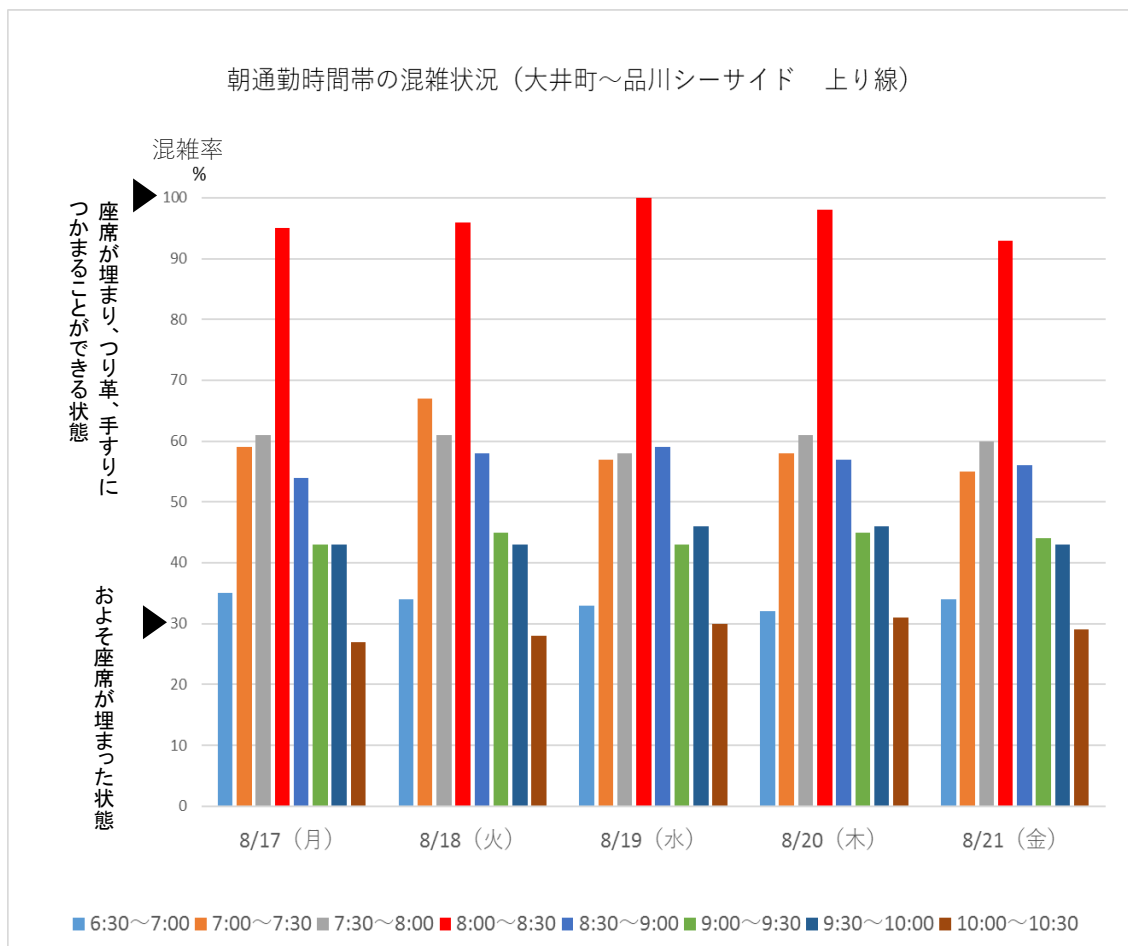

りんかい線

りんかい線の大井町～品川シーサイド間での今週の朝通勤時間帯混雑状況です。最も混雑する時間帯は 8:00～8:30 です。

引き続き、混雑のピーク時間帯を避けての通勤・通学にご協力をお願いいたします。

※混雑率とは乗車人員を電車の定員で割った数値です