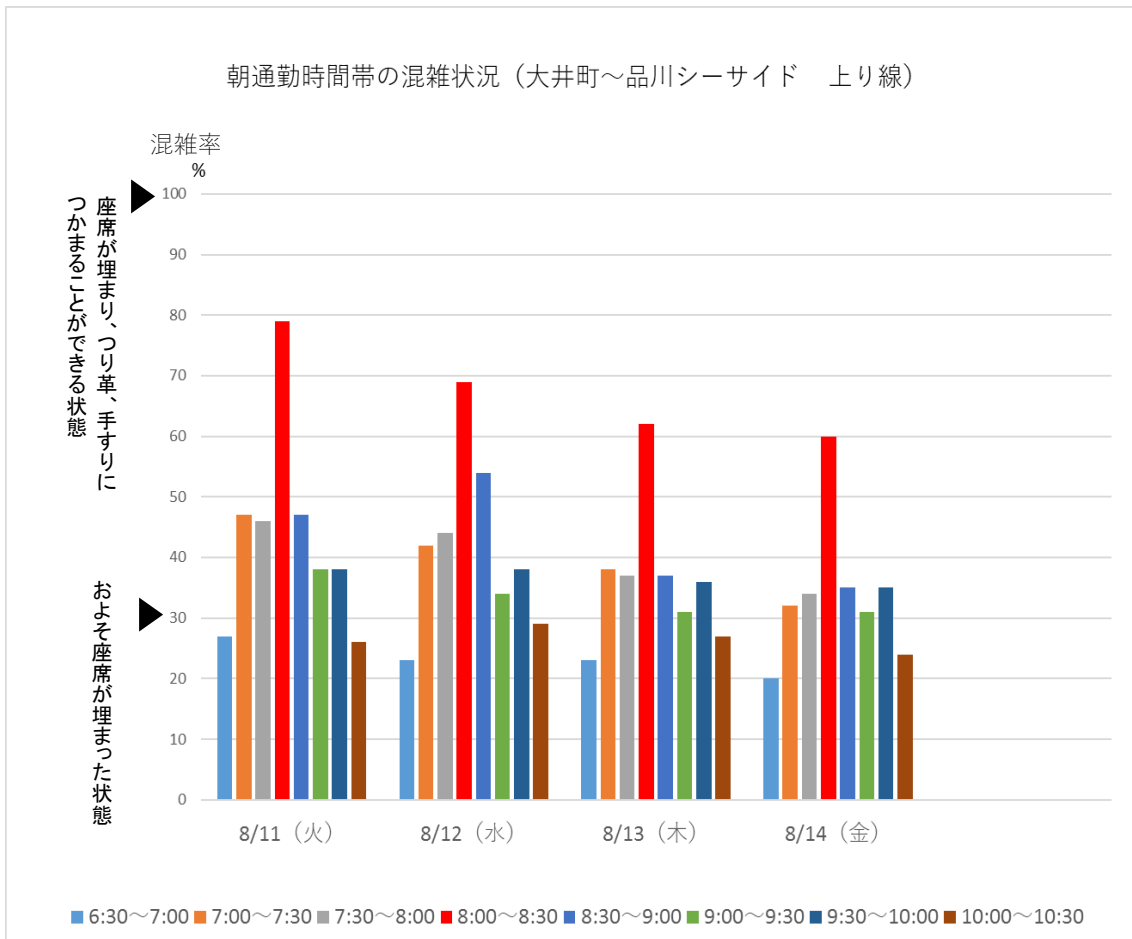

りんかい線

りんかい線の大井町～品川シーサイド間での今週の朝通勤時間帯混雑状況です。最も混雑する時間帯は 8:00～8:30 です。

引き続き、混雑のピーク時間帯を避けての通勤・通学にご協力をお願いいたします。

※混雑率とは乗車人員を電車の定員で割った数値です