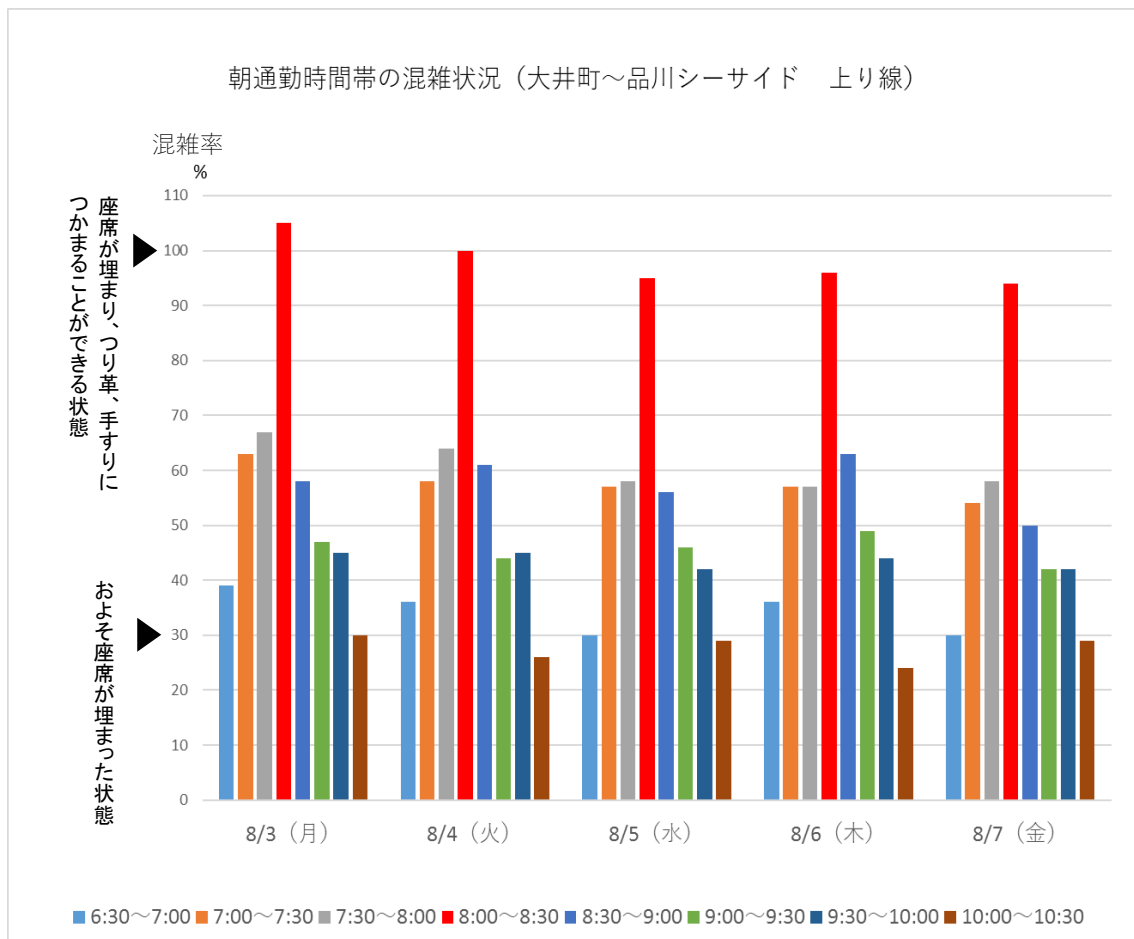

# りんかい線

りんかい線の大井町～品川シーサイド間での今週の朝通勤時間帯混雑状況です。最も混雑する時間帯は8:00～8:30です。

引き続き、混雑のピーク時間帯を避けての通勤・通学にご協力をお願いいたします。

※混雑率とは乗車人員を電車の定員で割った数値です