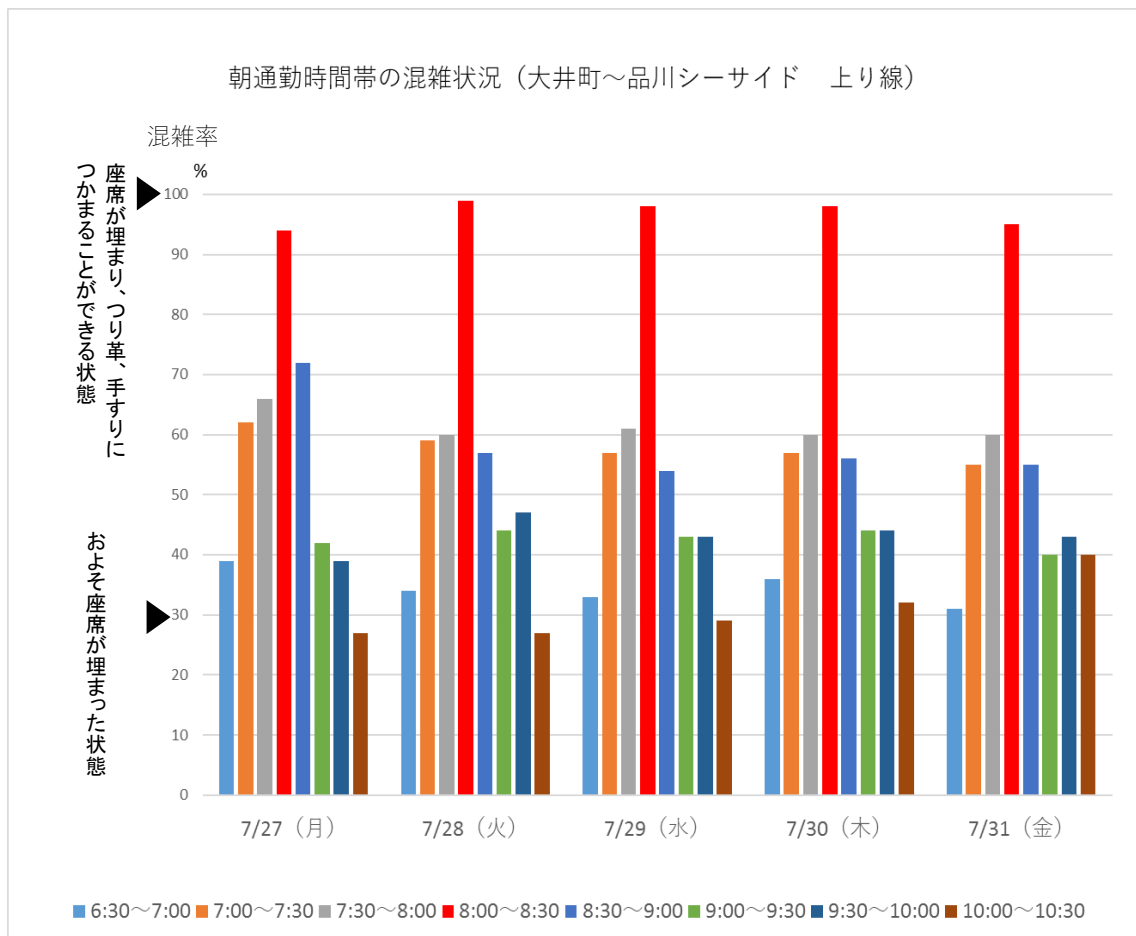

りんかい線

りんかい線の大井町～品川シーサイド間での今週の朝通勤時間帯混雑状況です。最も混雑する時間帯は8:00～8:30です。

引き続き、混雑のピーク時間帯を避けての通勤・通学にご協力をお願いいたします。

※混雑率とは乗車人員を電車の定員で割った数値です