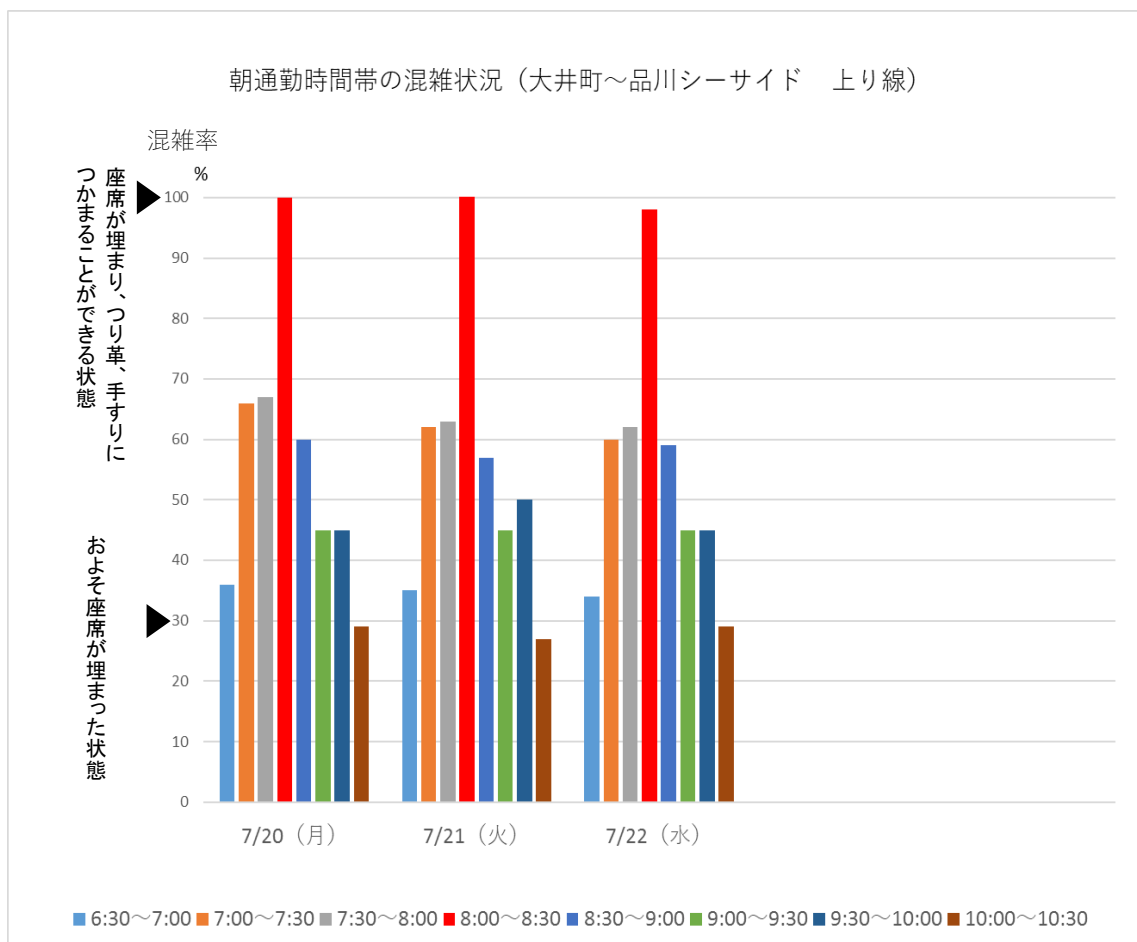

りんかい線

りんかい線の大井町～品川シーサイド間での今週の朝通勤時間帯混雑状況です。最も混雑する時間帯は8:00～8:30です。

引き続き、混雑のピーク時間帯を避けての通勤・通学にご協力をお願いいたします。

※混雑率とは乗車人員を電車の定員で割った数値です