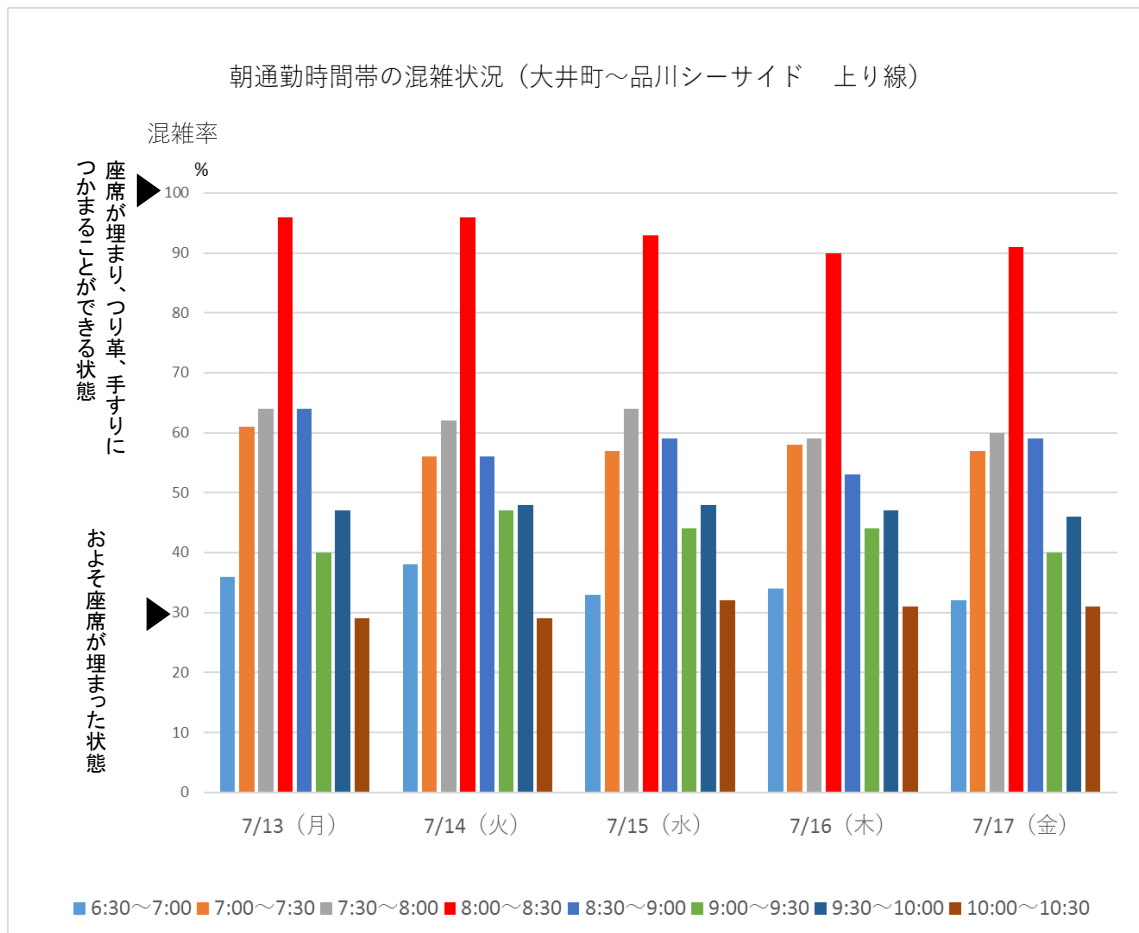

りんかい線

りんかい線の大井町～品川シーサイド間での今週の朝通勤時間帯混雑状況です。最も混雑する時間帯は8:00～8:30です。

引き続き、混雑のピーク時間帯を避けての通勤・通学にご協力をお願いいたします。

※混雑率とは乗車人員を電車の定員で割った数値です