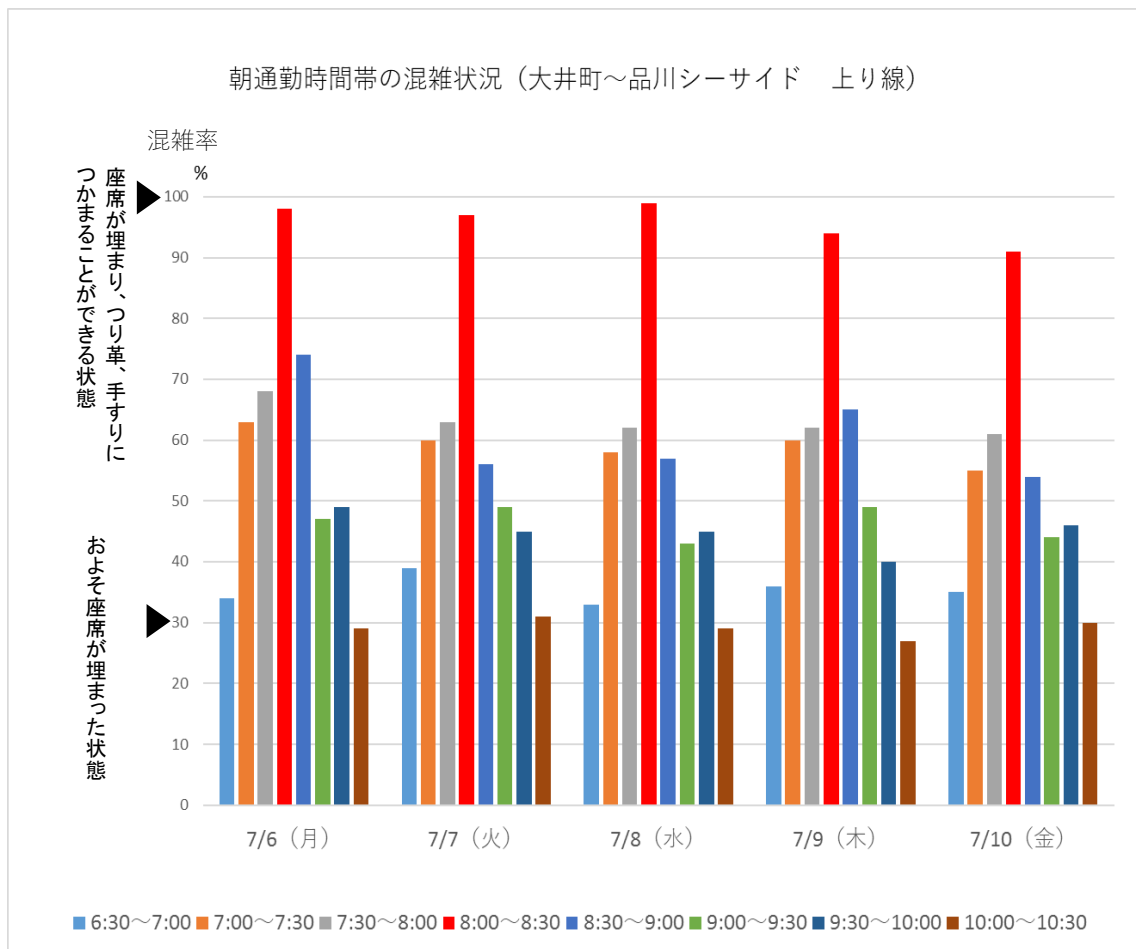

りんかい線

りんかい線の大井町～品川シーサイド間での今週の朝通勤時間帯混雑状況です。最も混雑する時間帯は8:00～8:30です。

引き続き、混雑のピーク時間帯を避けての通勤・通学にご協力をお願いいたします。

※混雑率とは乗車人員を電車の定員で割った数値です