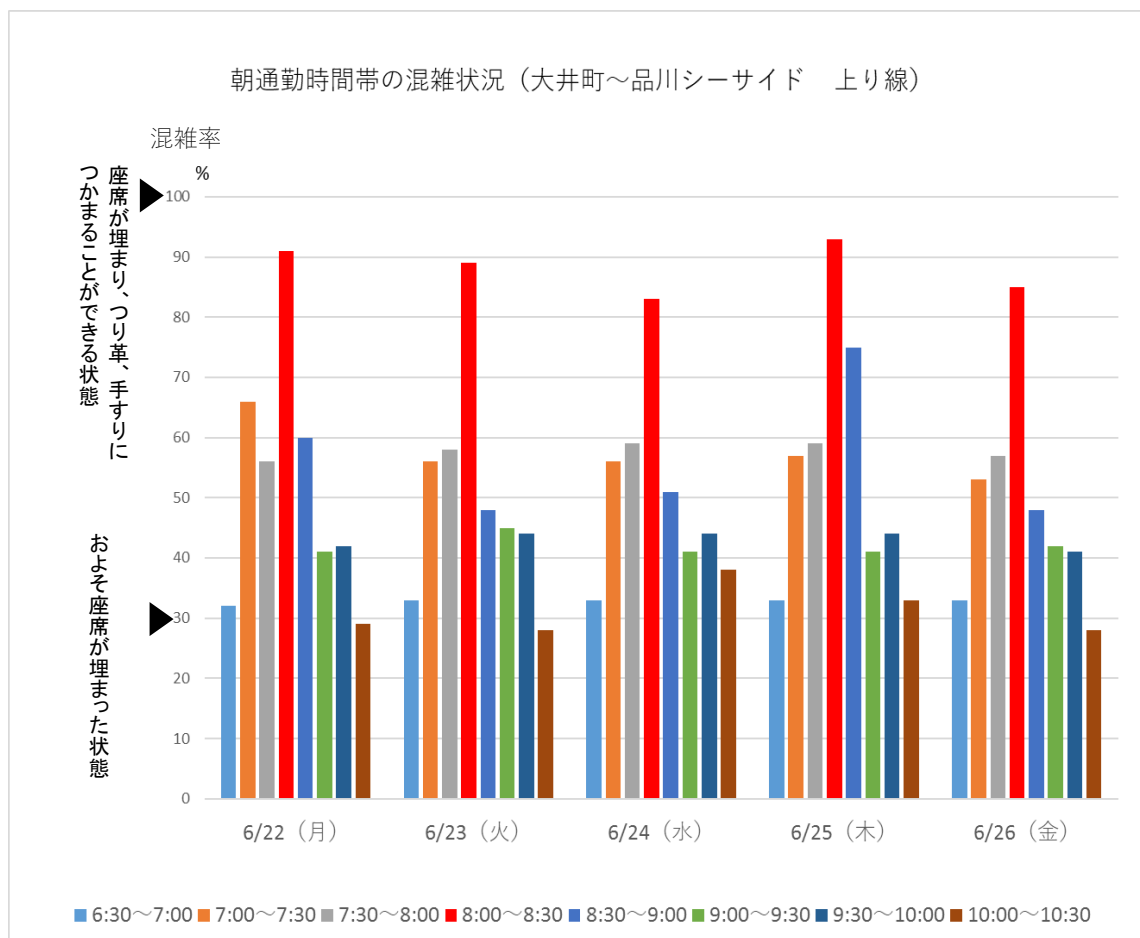

りんかい線

りんかい線の大井町～品川シーサイド間での今週の朝通勤時間帯混雑状況です。最も混雑する時間帯は 8:00～8:30 です。

引き続き、混雑のピーク時間帯を避けての通勤・通学にご協力をお願いいたします。

※混雑率とは乗車人員を電車の定員で割った数値です