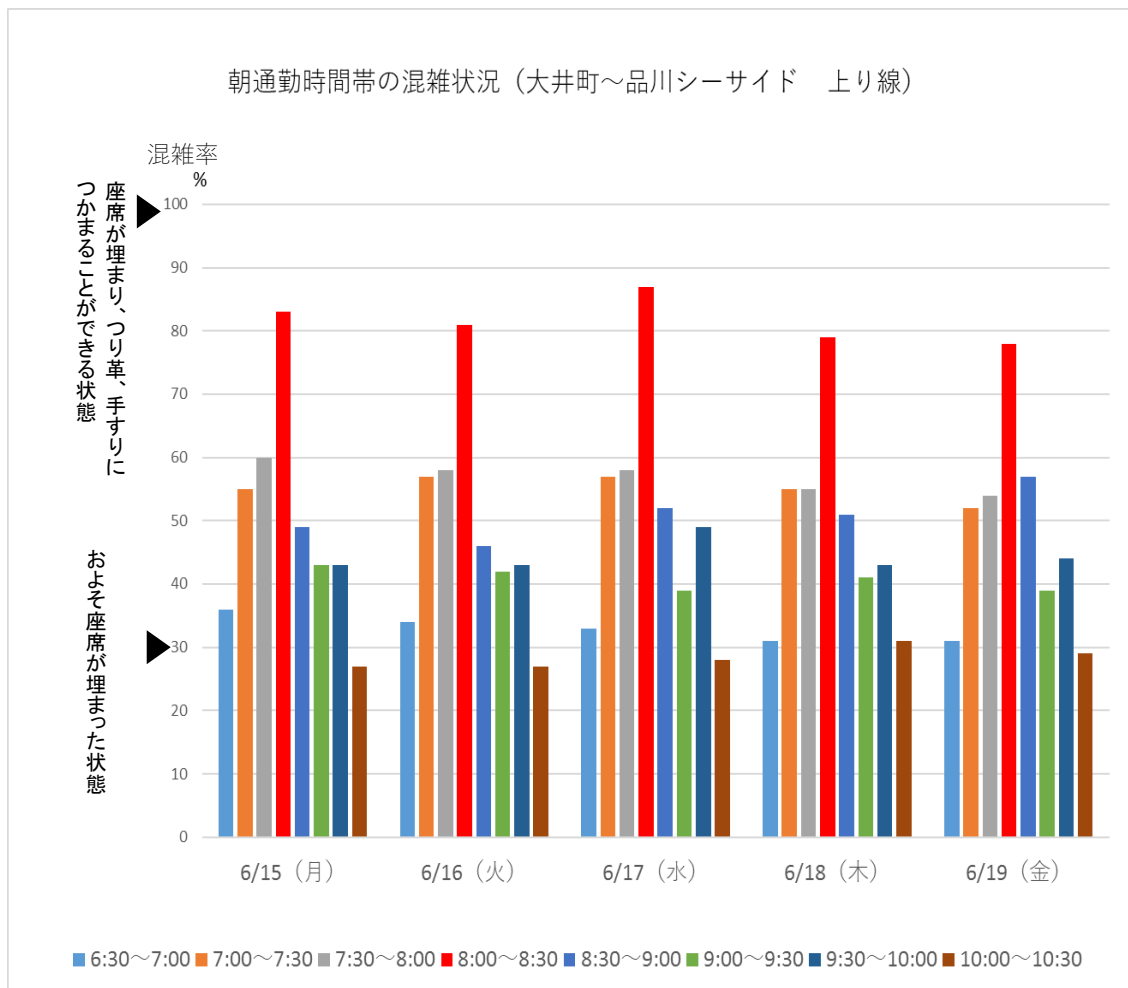

# りんかい線

りんかい線の大井町～品川シーサイド間での今週の朝通勤時間帯混雑状況です。最も混雑する時間帯は 8:00～8:30 です。

引き続き、混雑のピーク時間帯を避けての通勤・通学にご協力をお願いいたします。

※混雑率とは乗車人員を電車の定員で割った数値です