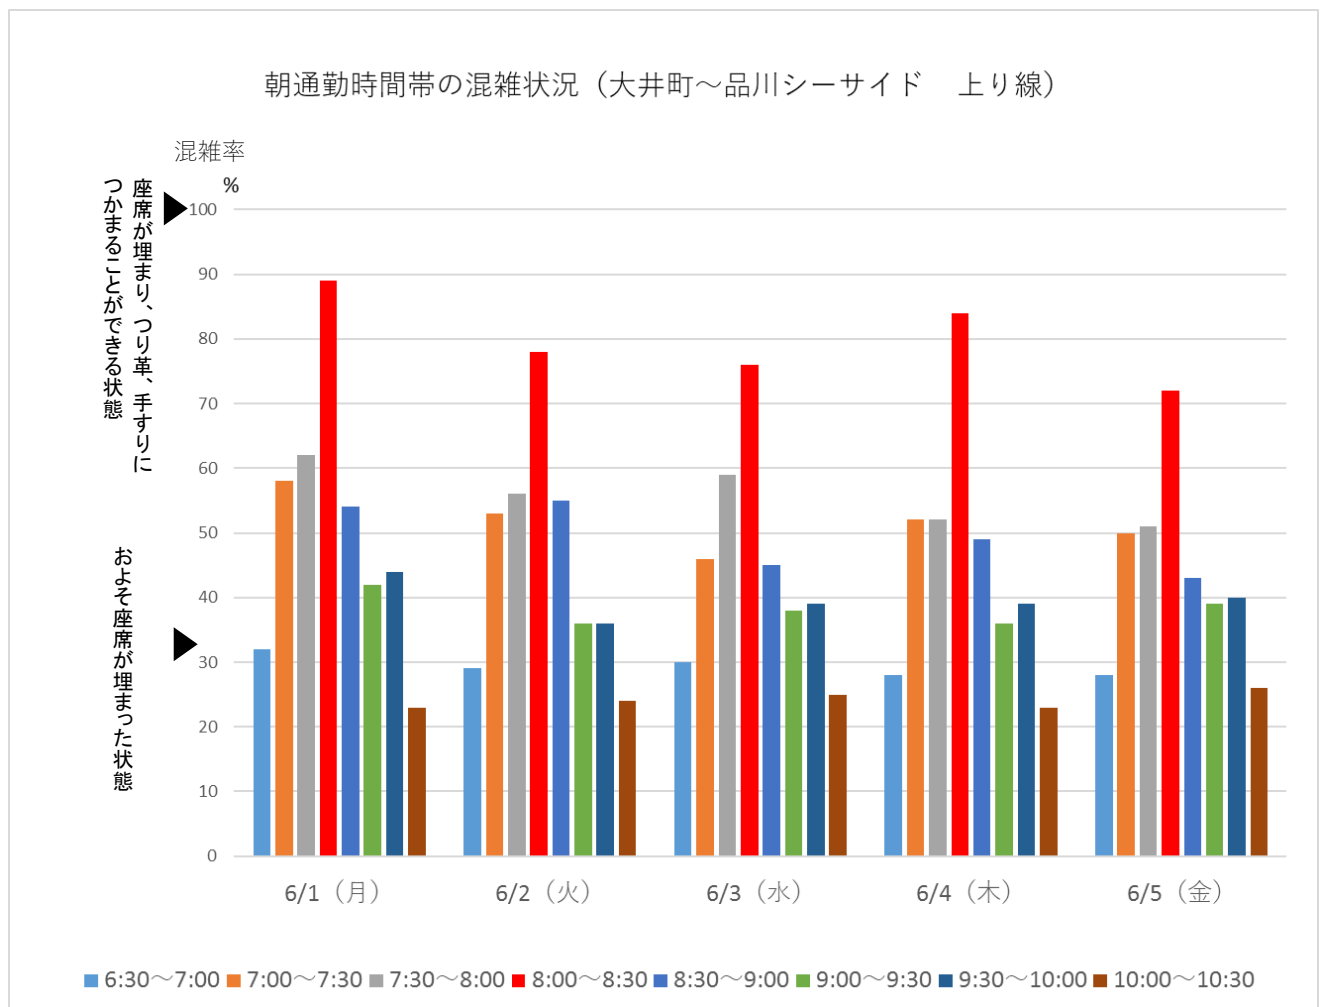

りんかい線

りんかい線の朝通勤時間帯で混雑しています、大井町～品川シーサイド間での先週の混雑状況です。

引き続き、混雑のピーク時間帯を避けての通勤・通学にご協力をお願いいたします。

※混雑率とは乗車人員を電車の定員で割った数です