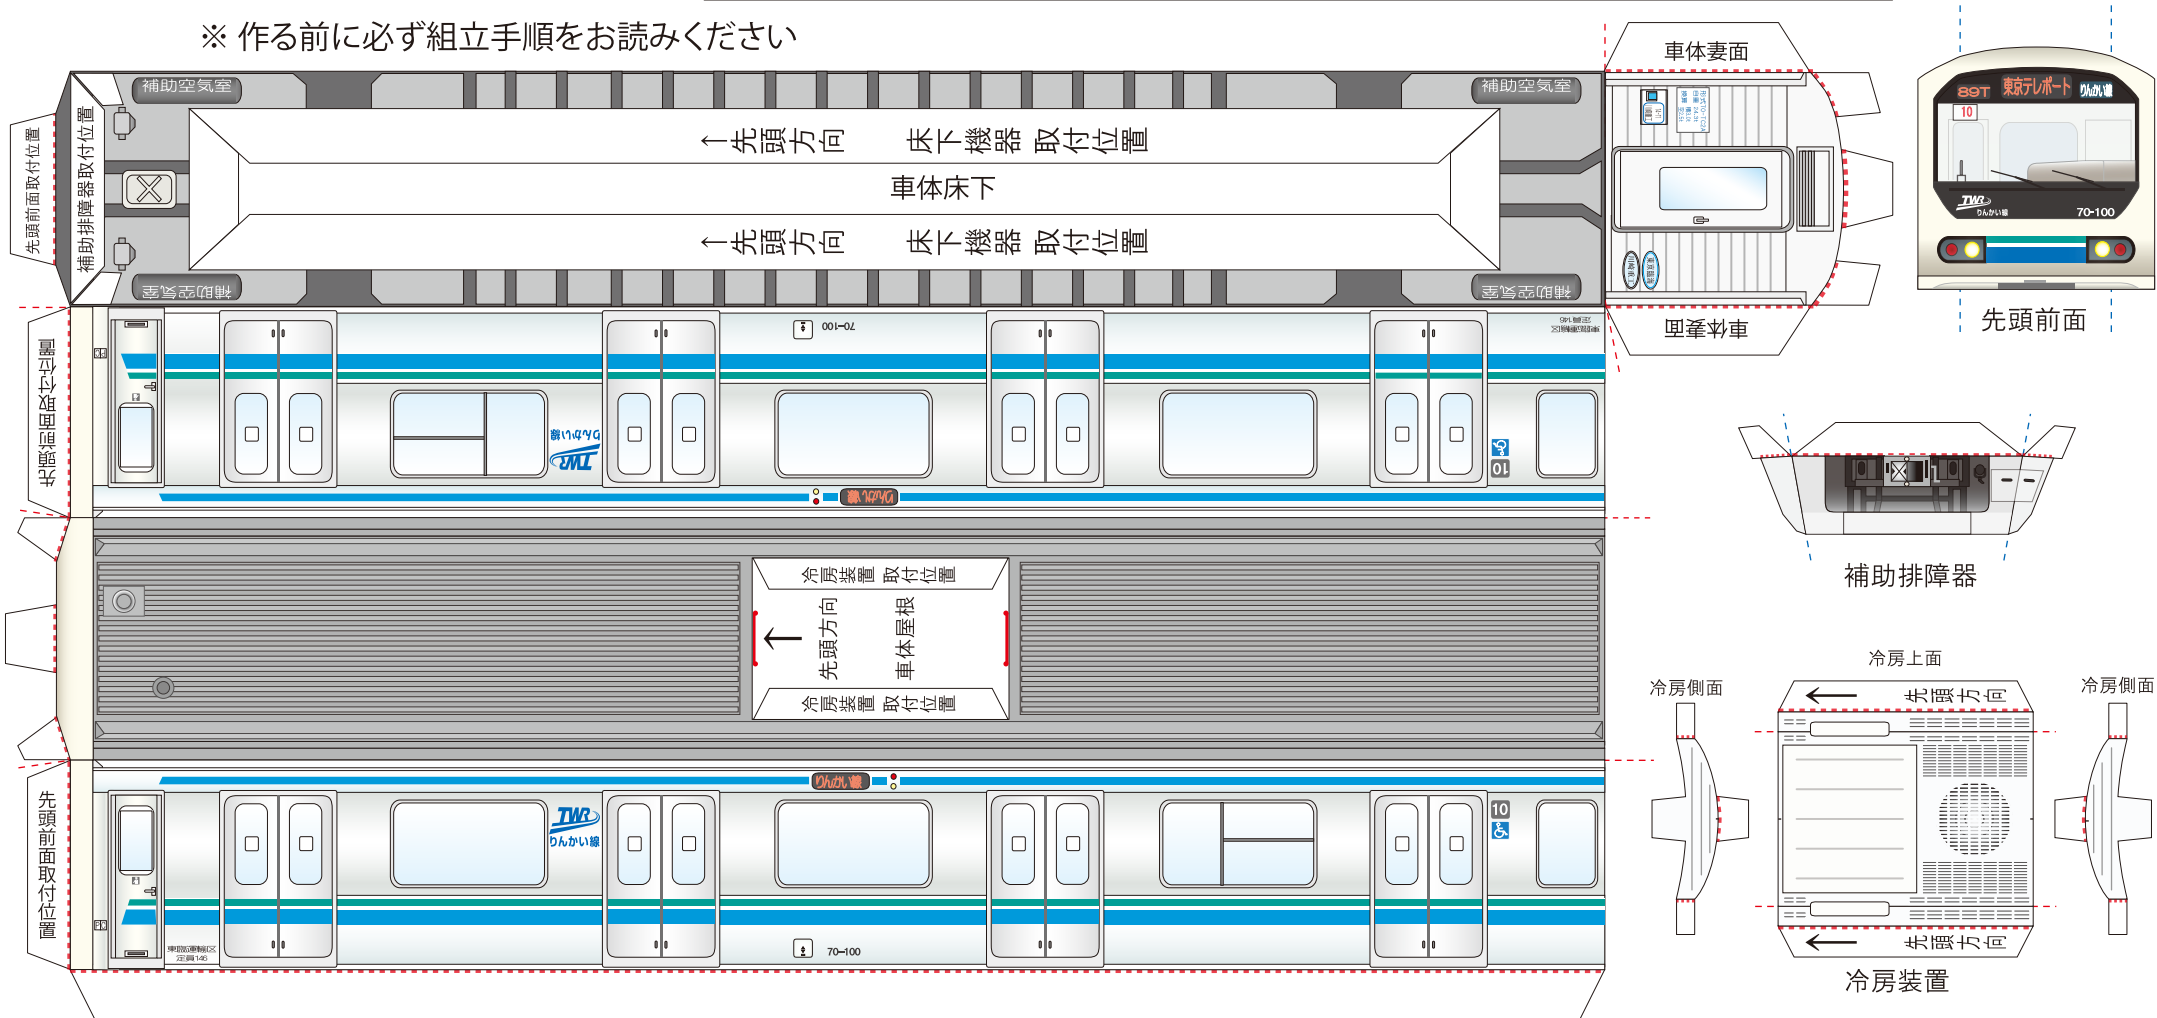

りんかい線

東京臨海高速鉄道株式会社

ペーパークラフト
70-000形

※ 作る前に必ず組立手順をお読みください

(実際の車両と異なる場合もあります・無断転載禁止)