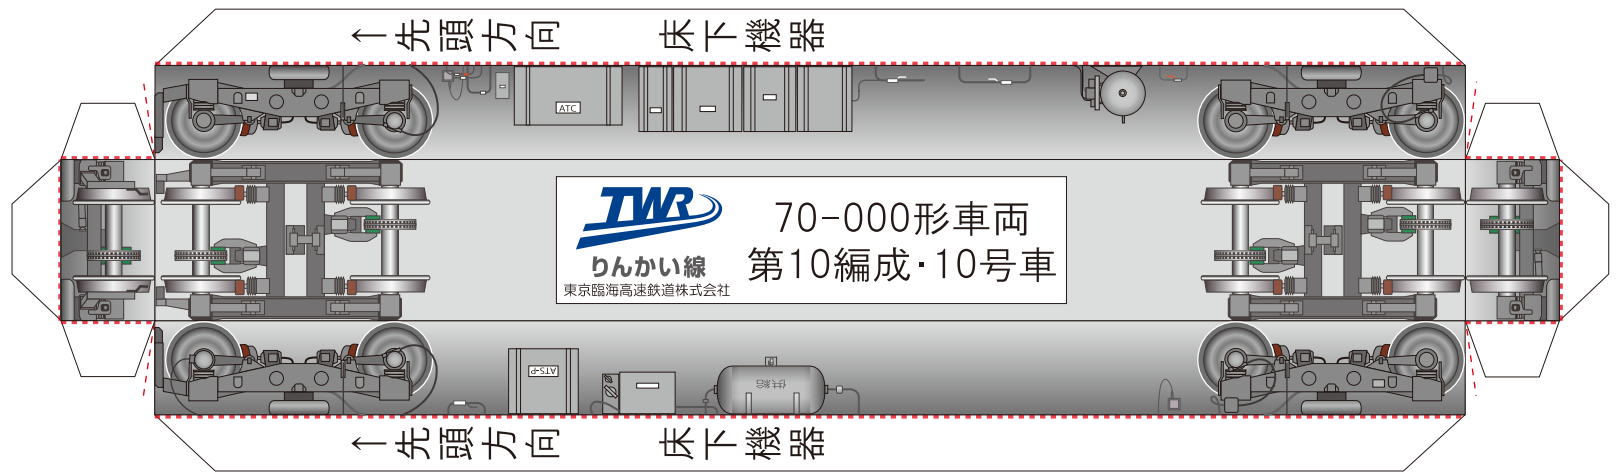

りんかい線

東京臨海高速鉄道株式会社

ペーパークラフト
70-000形

※ 作る前に必ず組立手順をお読みください

(実際の車両と異なる場合もあります・無断転載禁止)