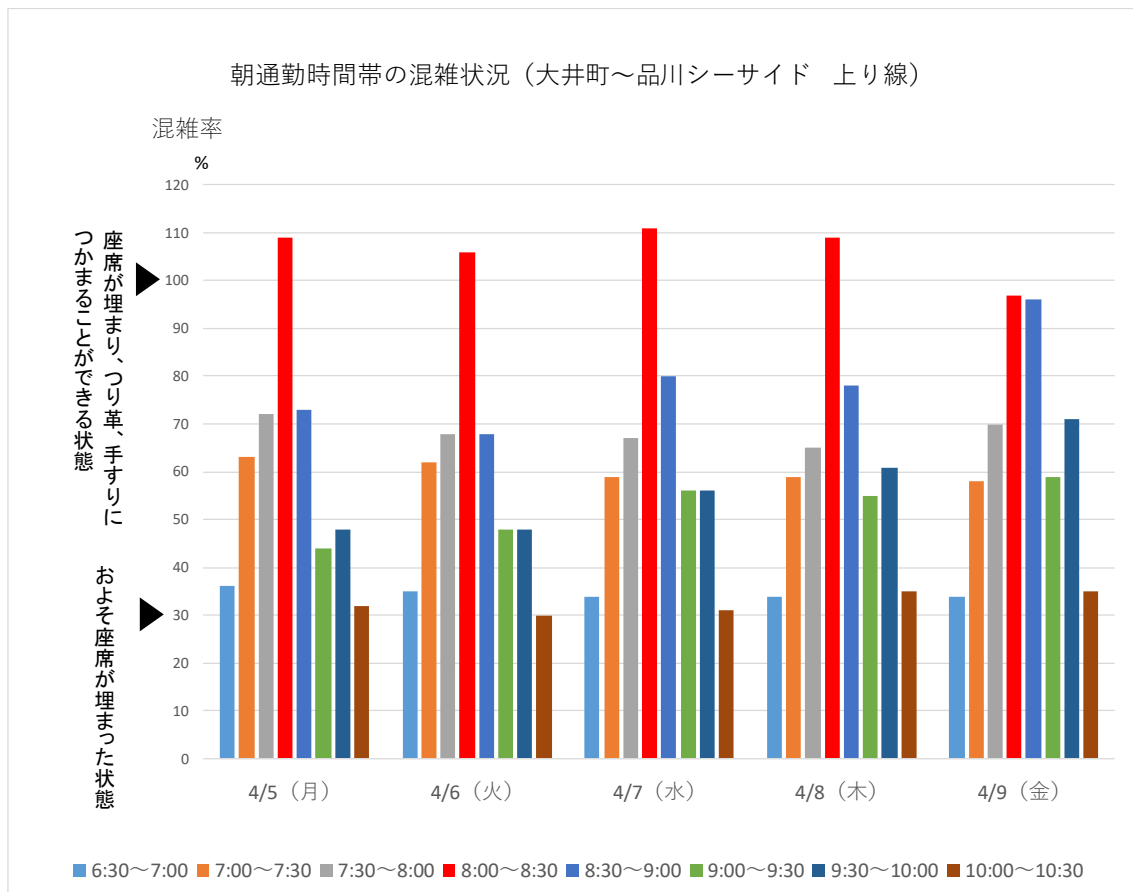

りんかい線

りんかい線の大井町～品川シーサイド間での今週の朝通勤時間帯混雑状況です。最も混雑する時間帯は8:00～8:30です。

引き続き、混雑のピーク時間帯を避けての通勤・通学にご協力をお願いいたします。

※混雑率とは乗車人員を電車の定員で割った数値です