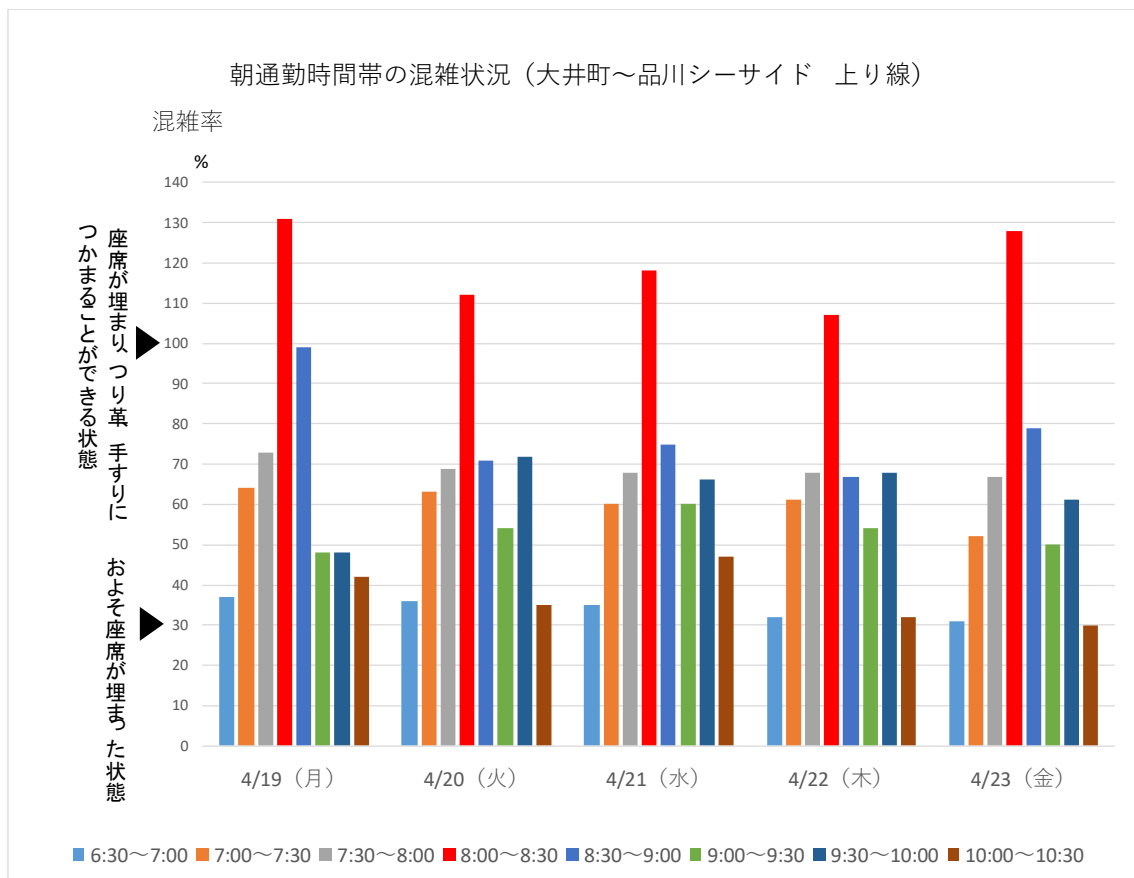

りんかい線

りんかい線の大井町～品川シーサイド間での今週の朝通勤時間帯混雑状況です。最も混雑する時間帯は8:00～8:30です。

引き続き、混雑のピーク時間帯を避けての通勤・通学にご協力をお願いいたします。

※混雑率とは乗車人員を電車の定員で割った数値です