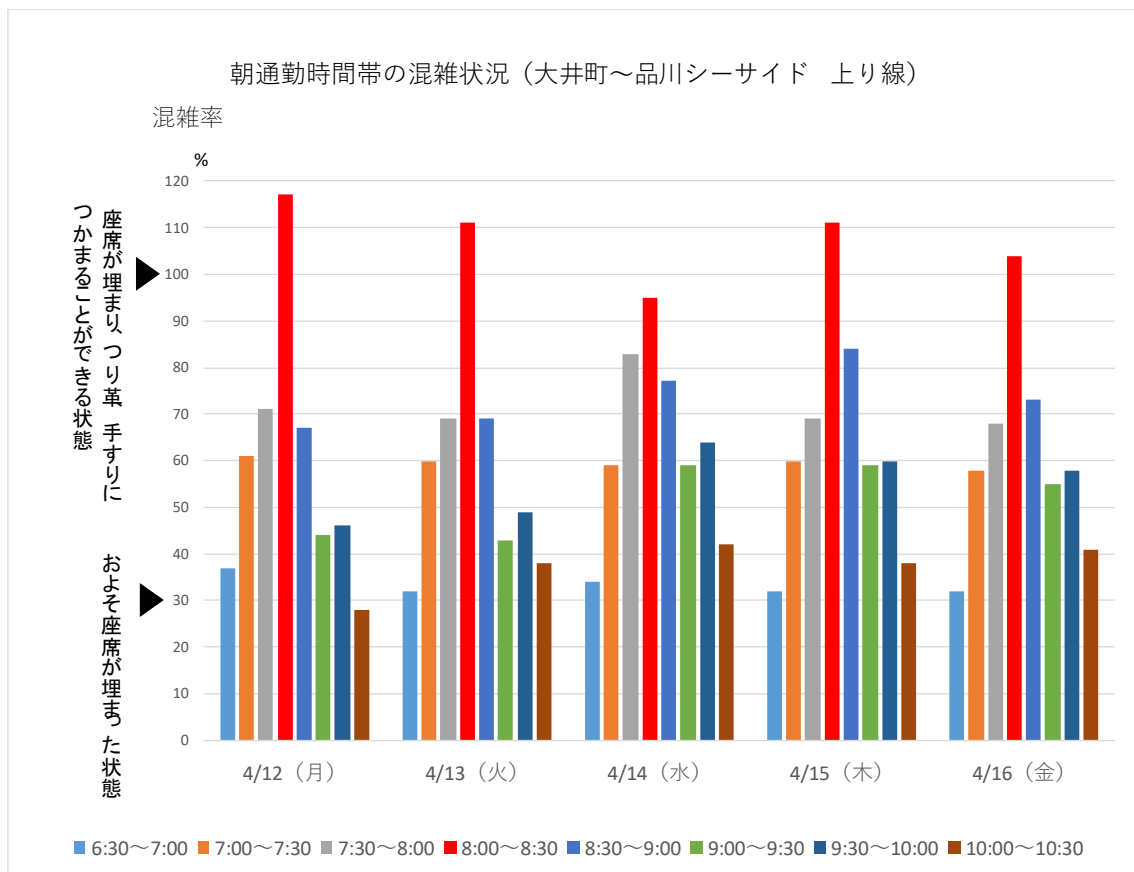

りんかい線

りんかい線の大井町～品川シーサイド間での今週の朝通勤時間帯混雑状況です。最も混雑する時間帯は8:00～8:30です。

引き続き、混雑のピーク時間帯を避けての通勤・通学にご協力をお願いいたします。

※混雑率とは乗車人員を電車の定員で割った数値です